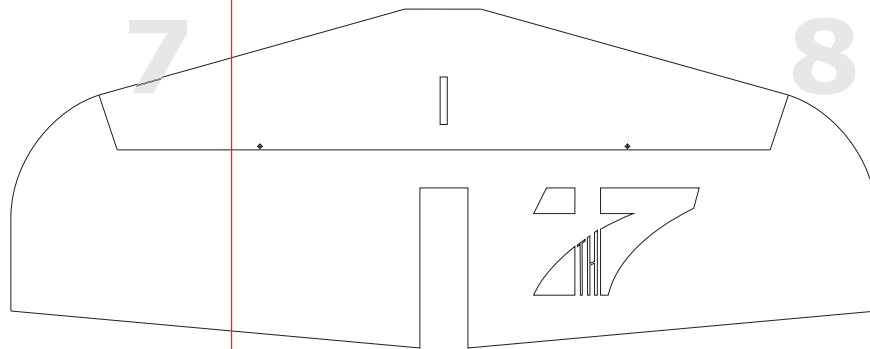

7'th "seventh" V1

Indoor Flugmodell
2007 Christian Keller

Spannweite : 730 mm
Länge : 850 mm
Gewicht : 140 - 180 g

Viel Spass beim Bauen und Fliegen wünscht euch

CHRISTIAN KELLER

7'th "seventh" V1

Indoor Flugmodell
2007 Christian Keller

Spannweite : 730 mm
Länge : 850 mm
Gewicht : 140 - 180 g

Maßstab 1:1

1

2

3

4

UNTERSEITE

OBERSEITE

5

6

7'th "seventh" V1

Indoor Flugmodell
2007 Christian Keller

Spannweite : 730 mm
Länge : 850 mm
Gewicht : 140 - 180 g

8