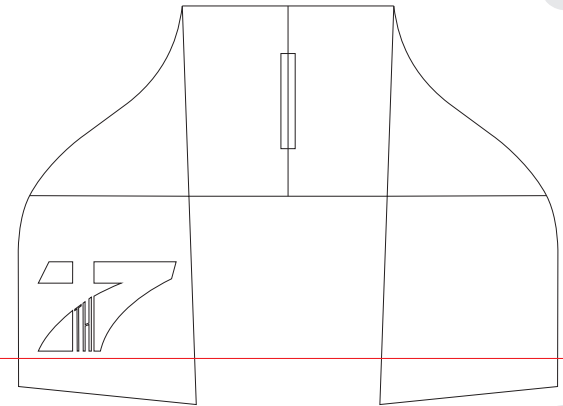

7'th "seventh" V1

Indoor Flugmodell
2007 Christian Keller

Spannweite : 730 mm
Länge : 850 mm
Gewicht : 140 - 180 g

Viel Spass beim Bauen und Fliegen wünscht euch

CHRISTIAN KELLER

7'th "seventh" V1

Indoor Flugmodell
2007 Christian Keller

Spannweite : 730 mm
Länge : 850 mm
Gewicht : 140 - 180 g

Maßstab 1:1

1

2

3

4

UNTERSEITE

OBERSEITE

5

6

7'th "seventh" V1

Indoor Flugmodell
2007 Christian Keller

Spannweite : 730 mm
Länge : 850 mm
Gewicht : 140 - 180 g

8