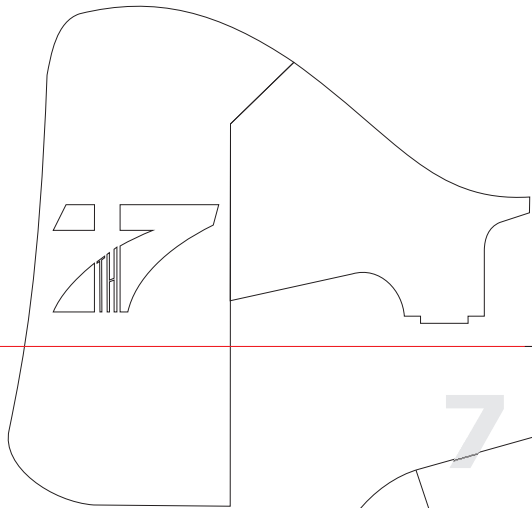

7'th "seventh" V1

Indoor Flugmodell
2007 Christian Keller

Spannweite : 730 mm
Länge : 850 mm
Gewicht : 140 - 180 g

Viel Spass beim Bauen und Fliegen wünscht euch

CHRISTIAN KELLER

7'th "seventh" V1

Indoor Flugmodell
2007 Christian Keller

Spannweite : 730 mm
Länge : 850 mm
Gewicht : 140 - 180 g

Maßstab 1:1

1

2

3

4

UNTERSEITE

OBERSEITE

5

6

7'th "seventh" V1

Indoor Flugmodell
2007 Christian Keller

Spannweite : 730 mm
Länge : 850 mm
Gewicht : 140 - 180 g

8