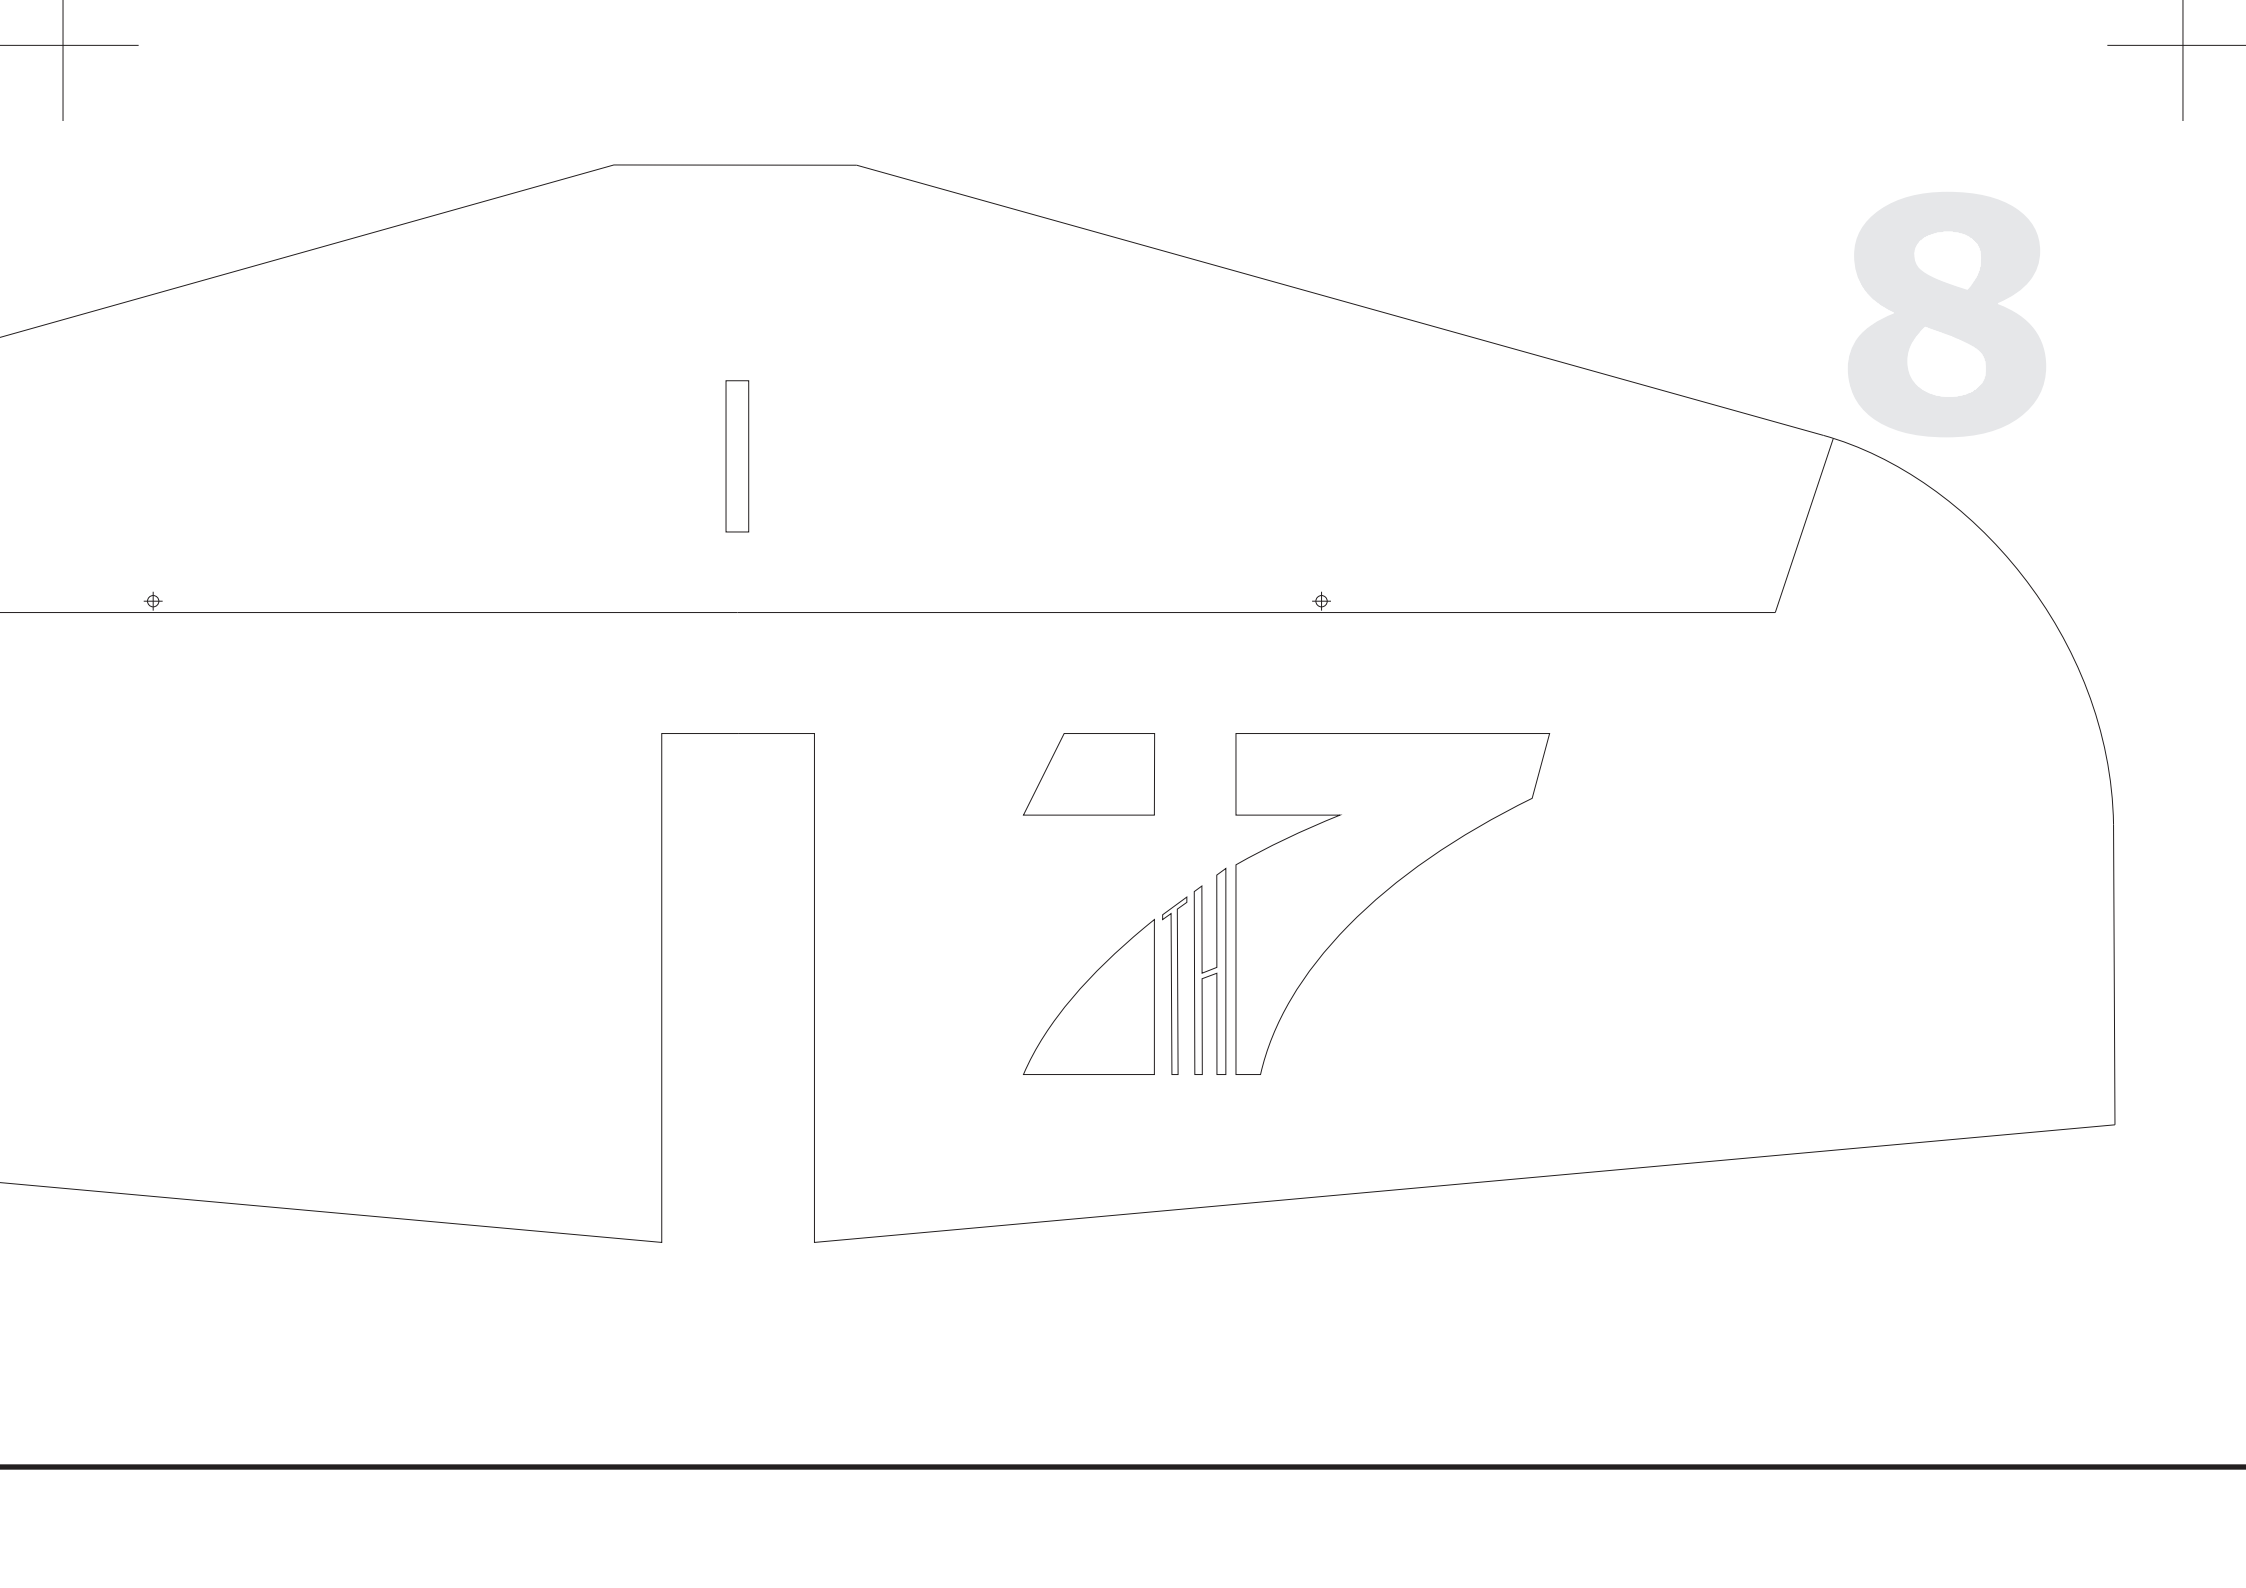

7'th "seventh" V1

Indoor Flugmodell
2007 Christian Keller

Spannweite : 730 mm
Länge : 850 mm
Gewicht : 140 - 180 g

Viel Spass beim Bauen und Fliegen wünscht euch

CHRISTIAN KELLER

7'th "seventh" V1

Indoor Flugmodell
2007 Christian Keller

Spannweite : 730 mm
Länge : 850 mm
Gewicht : 140 - 180 g

Maßstab 1:1

1

2

3

4

UNTERSEITE

OBERSEITE

5

6

7'th "seventh" V1

Indoor Flugmodell
2007 Christian Keller

Spannweite : 730 mm
Länge : 850 mm
Gewicht : 140 - 180 g

8