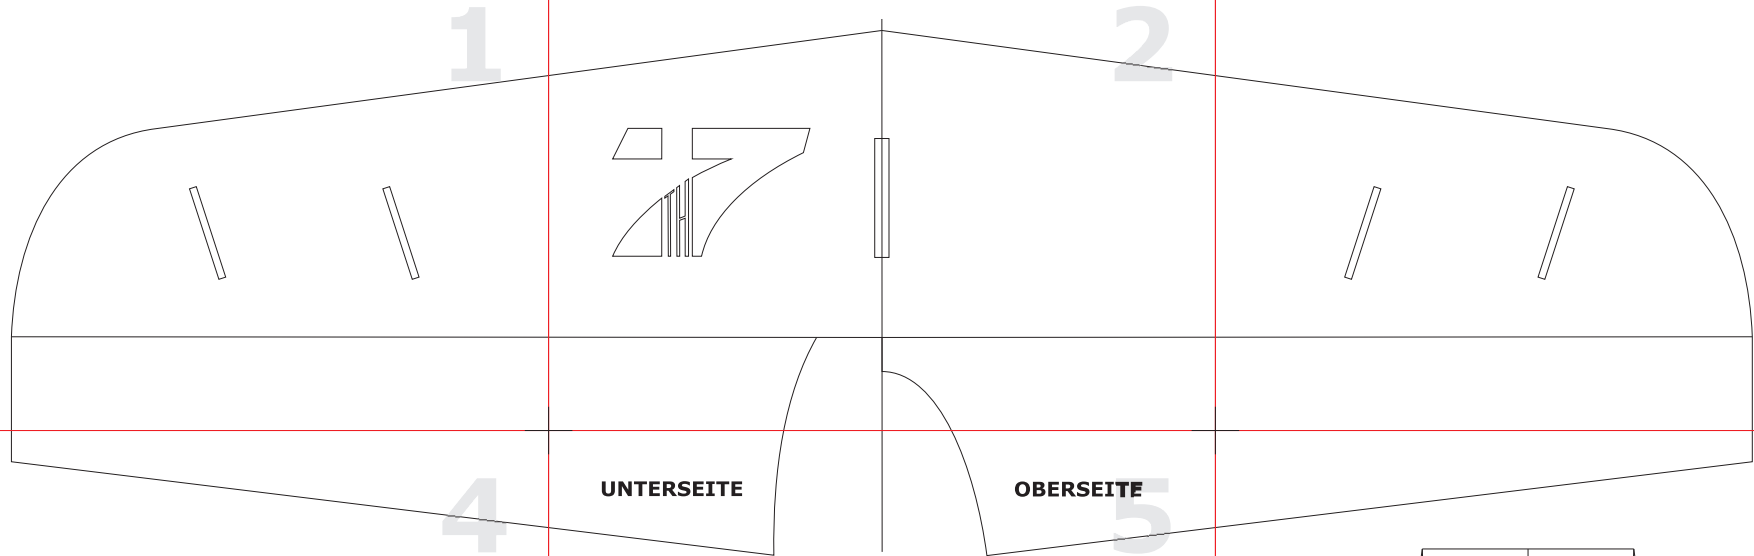

7'th "seventh" V1

Indoor Flugmodell
2007 Christian Keller

Spannweite : 730 mm
Länge : 850 mm
Gewicht : 140 - 180 g

Viel Spass beim Bauen und Fliegen wünscht euch

CHRISTIAN KELLER

7'th "seventh" V1

Indoor Flugmodell
2007 Christian Keller

Spannweite : 730 mm
Länge : 850 mm
Gewicht : 140 - 180 g

Maßstab 1:1

1

2

3

4

UNTERSEITE

OBERSEITE

5

6

7'th "seventh" V1

Indoor Flugmodell
2007 Christian Keller

Spannweite : 730 mm
Länge : 850 mm
Gewicht : 140 - 180 g

8