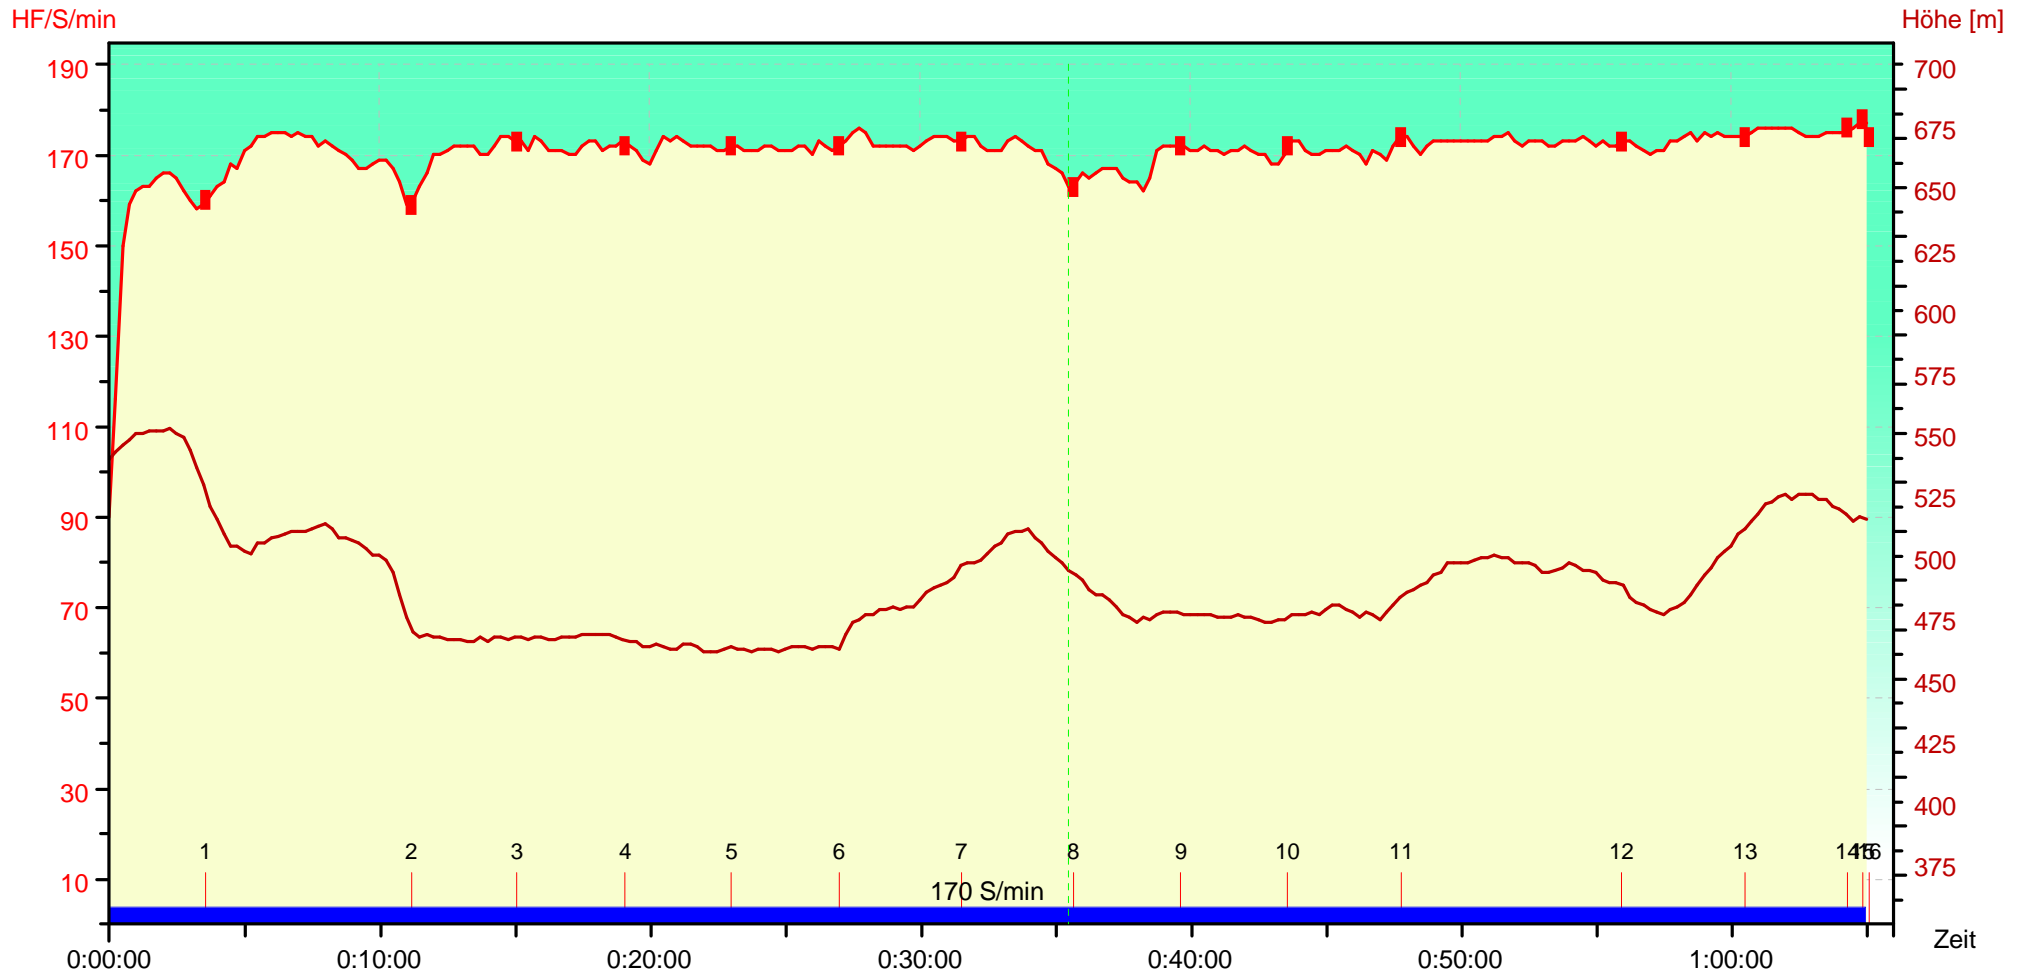

Kurve

Werteanzeiger:

Aufstieg: 70 m

Zeit: 0:35:30

HF: 163 S/min

Höhe: 494 m

↗	0:24:15	(37 %)
→	0:17:15	(27 %)
↘	0:23:30	(36 %)

Person	Felix Weilenmann	Datum	21.05.2005	Herzfrequenz Dur	170 S/min		
Einheit	24. GP Bern 1:04:43,3	Zeit	16:02:26	Herzfrequenz ma	177 S/min		
Sportart	Laufen	Dauer	1:05:07.0	Aufsteigend	165		
Anmerkung				Auswahl	0:00:00 - 1:05:00 (1:05:00.0)		